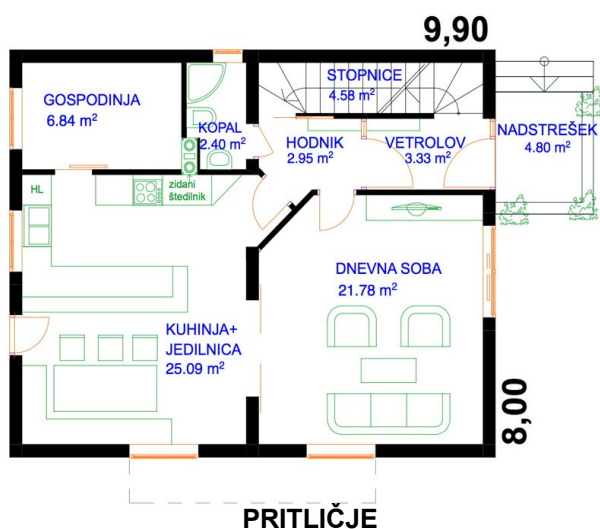

STANOVANJSKA HIŠA MAK

SKUPNE KVADRATURE:

KLET: **65,63 m²**

PRITLIČJE: **66,97 m²**

MANSARDA: **67,24 m²**

SKUPAJ: **199,84 m²**