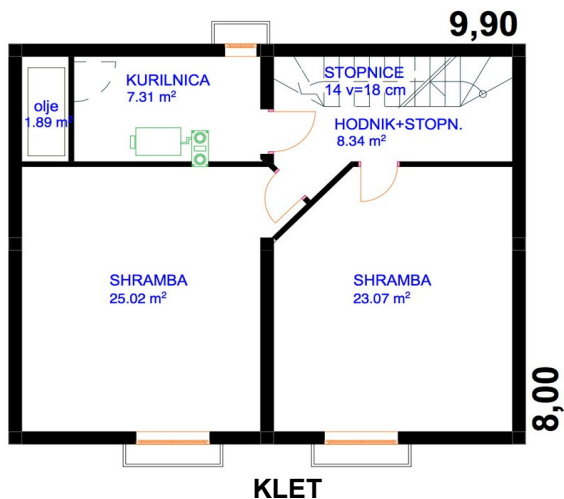

STANOVANJSKA HIŠA MAK

SKUPNE KVADRATURE:

KLET: **65,63 m²**

PRITLIČJE: **66,97 m²**

MANSARDA: **67,24 m²**

SKUPAJ: **199,84 m²**