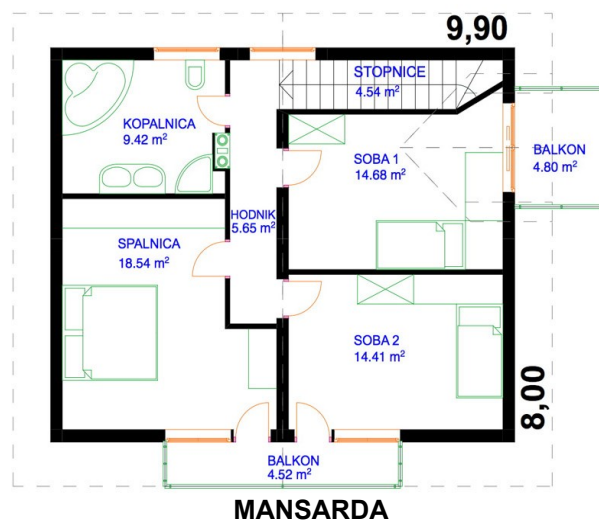

STANOVANJSKA HIŠA MAK

SKUPNE KVADRATURE:

KLET: **65,63 m²**

PRITLIČJE: **66,97 m²**

MANSARDA: **67,24 m²**

SKUPAJ: **199,84 m²**